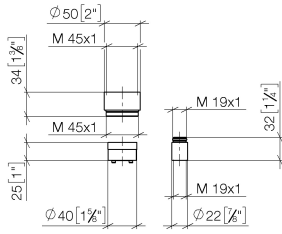

## Rallonge 25 mm -

---

12 190 970 90

- jusqu'à 25 mm : 1x 12 190 970 90
- 26 mm à 50 mm : 2x 12 190 970 90

pour mitigeur monocommande bain/douche  
encastré 36 02X SSS-FF

## Rallonge 25 mm -

12 190 970 90

mm [inches]

**Rallonge 25 mm -**

12 190 970 90

12 190 970 90

**Liste des pièces de rechange**

N°	Article Numéro	Désignation	Fréquence de montage	Délai de livraison
1	09 17 01 191 90	douille	1	2
2	09 14 10 210 90	joint	1	2
3	09 30 11 186 90	rondelle	1	2
4	09 14 03 160 90	joint	2	2
5	09 14 10 047 90	joint	1	2
6	09 17 01 192 90	douille	1	2