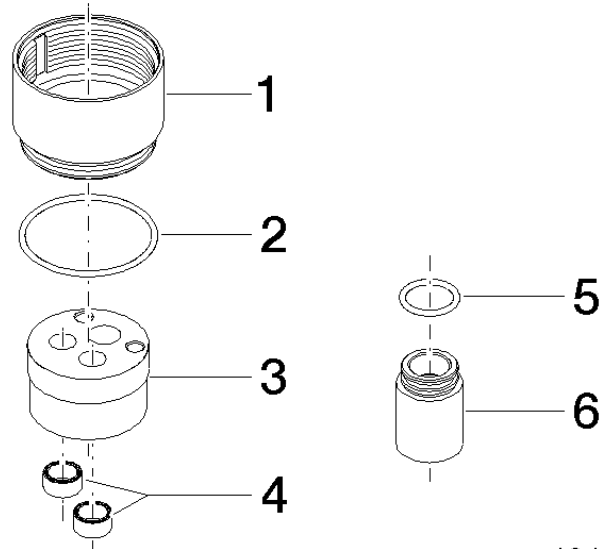

## Rallonge 25 mm -

---

12 190 970 90

- jusqu'à 25 mm : 1x 12 190 970 90
- 26 mm à 50 mm : 2x 12 190 970 90

pour mitigeur monocommande bain/douche  
encastré 36 02X SSS-FF

## Rallonge 25 mm -

12 190 970 90

mm [inches]

**Rallonge 25 mm -**

12 190 970 90

12 190 970 90

**Liste des pièces de rechange**

N°	Article Numéro	Désignation	Fréquence de montage	Délai de livraison
1	09 17 01 191 90	douille	1	2
2	09 14 10 210 90	joint	1	2
3	09 30 11 186 90	rondelle	1	2
4	09 14 03 160 90	joint	2	2
5	09 14 10 047 90	joint	1	2
6	09 17 01 192 90	douille	1	2